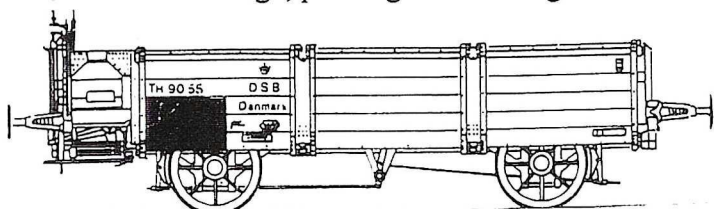

O.K.T Model Import

Ericavej 141 2820 Gentofte

Tlf. + Fax 39653462

Velkommen i kældere hver torsdag mell. kl. 17-20.

Skinnebil pris 1945.kr. lager.

Roebane lok. lager

Mak. lokomotivet stærk forsinket.

F maskinen på lager pris: 2575-kr.
Halv-hel færdige kan
ikke leveres lige nu.

Roebane vogne byggesæt kr: 240-kr.

Mk lokomotivet
udsolgt lige nu.
Kommer igen
i januar2003.

Regiosp. kommer marklin/to skinne.

TH vogn, plastvogn. Kun færdig.

OKT fremstiller små åbne godsvogne:
 PC vognen – PJ vognen – Fiskevogn fra HJJ banen.
 Vogne er har med messing UV. og plast overdel.
 PJ vognen på lager, de andre kommer løbende.