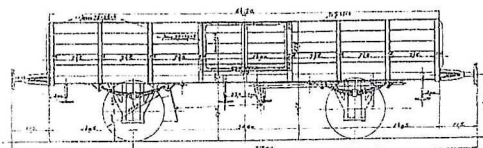

TH vogn, plastvogn. Kun færdig.

OKT fremstiller små åbne godsvogne:
PC vognen – PJ vognen – Fiskevogn fra HJJ banen.
Vogne er har med messing UV. og plast overdel.
PJ vognen på lager, de andre kommer løbende.

I meget begrænset antal
kommer færdige vogne.