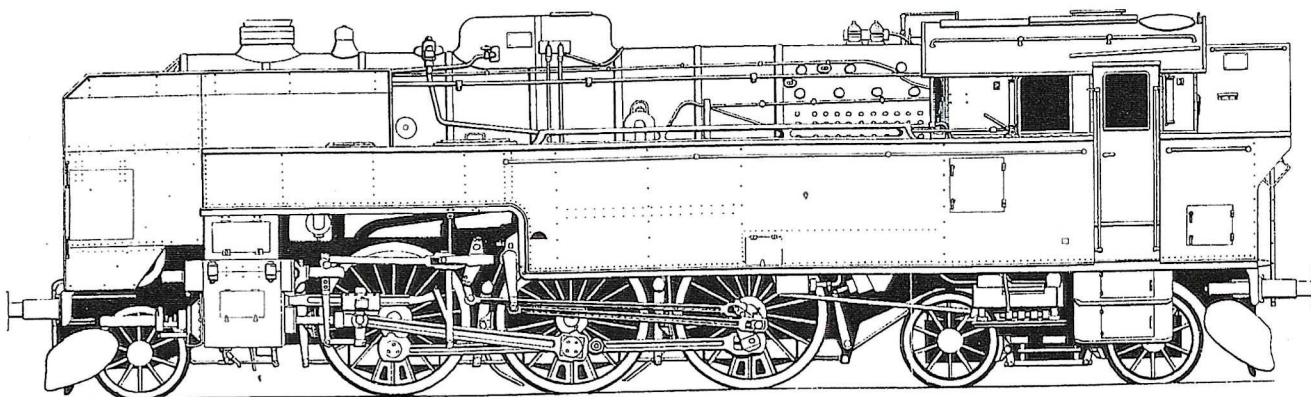

Roebane vogne byggesæt kr: 240-kr.

Mk lokomotivet
udsolgt lige nu.
Kommer igen
i januar2003.

Regiosp. kommer marklin/to skinne.

TH vogn, plastvogn. Kun færdig.

OKT fremstiller små åbne godsvogne:
 PC vognen – PJ vognen – Fiskevogn fra HJJ banen.
 Vogne er har med messing UV. og plast overdel.
 PJ vognen på lager, de andre kommer løbende.

I meget begrænset antal
 kommer færdige vogne.

OKT. Model Import nyeste projekt.

DSB Litra S.

Den leveres som færdig / byggesæt med færdig undervogn.
 Den leveres til marklin / to skinne drift.
 Levering sidste 2003/ beg. 2004.