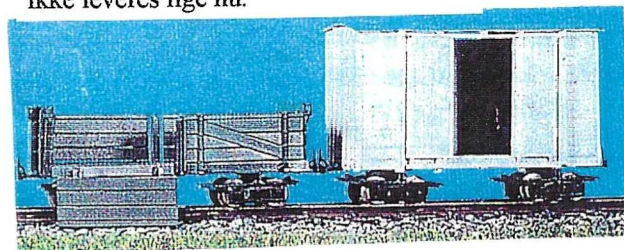

O.K.T Model Import

Ericavej 141 2820 Gentofte

Tlf. + Fax 39653462

Velkommen i kældere hver torsdag mell. kl. 17-20.

Skinnebil pris 1945.kr. lager.

Roebane lok. lager

Mak. lokomotivet stærk forsinket.

F maskinen på lager pris: 2575-kr.
Halv-hel færdige kan
ikke leveres lige nu.

Roebane vogne byggesæt kr: 240-kr.

Mk lokomotivet
udsolgt lige nu.
Kommer igen
i januar2003.

Regiosp. kommer marklin/to skinne.

TH vogn, plastvogn. Kun færdig.

OKT fremstiller små åbne godsvogne:
 PC vognen – PJ vognen – Fiskevogn fra HJJ banen.
 Vogne er har med messing UV. og plast overdel.
 PJ vognen på lager, de andre kommer løbende.

I meget begrænset antal
 kommer færdige vogne.

OKT. Model Import nyeste projekt.

DSB Litra S.

Den leveres som færdig / byggesæt med færdig undervogn.
 Den leveres til marklin / to skinne drift.
 Levering sidste 2003/ beg. 2004.