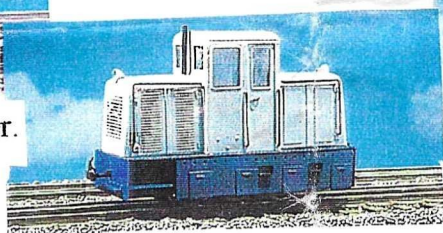

O.K.T Model Import

Ericavej 141 2820 Gentofte

Tlf. + Fax 39653462

Velkommen i kældere hver torsdag mell. kl. 17-20.

Skinnebil pris 1945.kr. lager.

Roebane lok. lager

Mak. lokomotivet stærk forsinket.

F maskinen på lager pris: 2575-kr.
Halv-hel færdige kan
ikke leveres lige nu.

Roebane vogne byggesæt kr: 240-kr.

Mk lokomotivet
udsolgt lige nu.
Kommer igen
i januar2003.

Regiosp. kommer marklin/to skinne.

TH vogn, plastvogn. Kun færdig.

OKT fremstiller små åbne godsvogne:
 PC vognen – PJ vognen – Fiskevogn fra HJJ banen.
 Vogne er har med messing UV. og plast overdel.
 PJ vognen på lager, de andre kommer løbende.

I meget begrænset antal
 kommer færdige vogne.

OKT. Model Import nyeste projekt.

DSB Litra S.

Den leveres som færdig / byggesæt med færdig undervogn.
 Den leveres til marklin / to skinne drift.
 Levering sidste 2003/ beg. 2004.