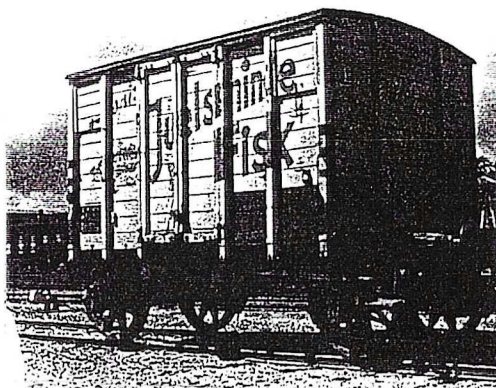

O.K.T Model Import

Ericavej 141 2820 Gentofte

Tlf. + Fax 39653462

Velkommen i kældere hver torsdag mell. kl. 17-20.

Skinnebil pris 1945.kr. lager.

Roebane lok. lager

Mak. lokomotivet stærk forsinket.

F maskinen på lager pris: 2575-kr.
Halv-hel færdige kan
ikke leveres lige nu.

Roebane vogne byggesæt kr: 240-kr.

Mk lokomotivet
udsolgt lige nu.
Kommer igen
i januar2003.

Regiosp. kommer marklin/to skinne.

TH vogn, plastvogn. Kun færdig.

OKT fremstiller små åbne godsvogne:
 PC vognen – PJ vognen – Fiskevogn fra HJJ banen.
 Vogne er har med messing UV. og plast overdel.
 PJ vognen på lager, de andre kommer løbende.

I meget begrænset antal
 kommer færdige vogne.

OKT. Model Import nyeste projekt.

DSB Litra S.

Den leveres som færdig / byggesæt med færdig undervogn.
 Den leveres til marklin / to skinne drift.
 Levering sidste 2003/ beg. 2004.