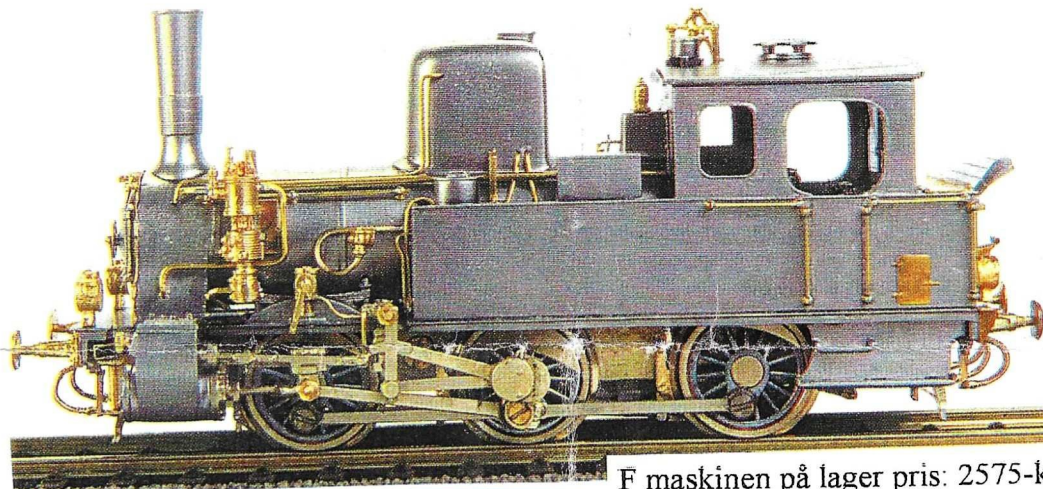

O.K.T Model Import

Ericavej 141 2820 Gentofte

Tlf. + Fax 39653462

Velkommen i kældere hver torsdag mell. kl. 17-20.

Skinnebil pris 1945.kr. lager.

Roebane lok. lager

Mak. lokomotivet stærk forsinket.

F maskinen på lager pris: 2575-kr.
Halv-hel færdige kan
ikke leveres lige nu.

Roebane vogne byggesæt kr: 240-kr.

Mk lokomotivet
udsolgt lige nu.
Kommer igen
i januar2003.

Regiosp. kommer marklin/to skinne.

TH vogn, plastvogn. Kun færdig.

OKT fremstiller små åbne godsvogne:
 PC vognen – PJ vognen – Fiskevogn fra HJJ banen.
 Vogne er har med messing UV. og plast overdel.
 PJ vognen på lager, de andre kommer løbende.

I meget begrænset antal
 kommer færdige vogne.

OKT. Model Import nyeste projekt.

DSB Litra S.

Den leveres som færdig / byggesæt med færdig undervogn.
 Den leveres til marklin / to skinne drift.
 Levering sidste 2003/ beg. 2004.