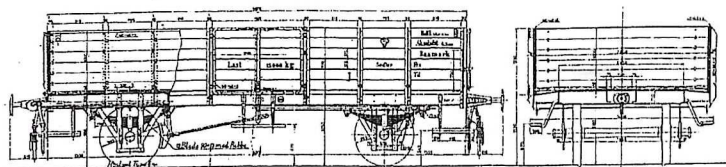

O.K.T Model Import

Ericavej 141 2820 Gentofte

Tlf. + Fax 39653462

Velkommen i kældere hver torsdag mell. kl. 17-20.

Skinnebil pris 1945.kr. lager.

Roebane lok. lager

Mak. lokomotivet stærk forsinket.

F maskinen på lager pris: 2575-kr.
Halv-hel færdige kan
ikke leveres lige nu.

Roebane vogne byggesæt kr: 240-kr.

Mk lokomotivet
udsolgt lige nu.
Kommer igen
i januar2003.

Regiosp. kommer marklin/to skinne.

TH vogn, plastvogn. Kun færdig.

OKT fremstiller små åbne godsvogne:
 PC vognen – PJ vognen – Fiskevogn fra HJJ banen.
 Vogne er har med messing UV. og plast overdel.
 PJ vognen på lager, de andre kommer løbende.