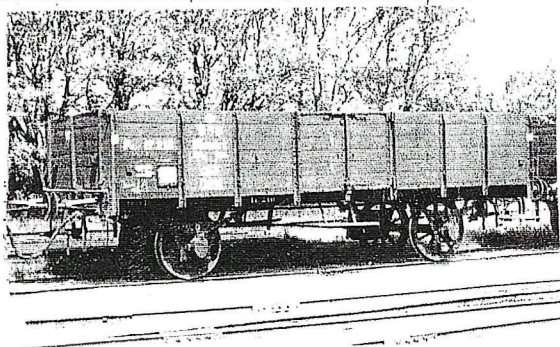

O.K.T Model Import

Ericavej 141 2820 Gentofte

Tlf. + Fax 39653462

Velkommen i kældere hver torsdag mell. kl. 17-20.

Skinnebil pris 1945.kr. lager.

Roebane lok. lager

Mak. lokomotivet stærk forsinket.

F maskinen på lager pris: 2575-kr.
Halv-hel færdige kan
ikke leveres lige nu.

Roebane vogne byggesæt kr: 240-kr.

Mk lokomotivet
udsolgt lige nu.
Kommer igen
i januar2003.

Regiosp. kommer marklin/to skinne.

TH vogn, plastvogn. Kun færdig.

OKT fremstiller små åbne godsvogne:
 PC vognen – PJ vognen – Fiskevogn fra HJJ banen.
 Vogne er har med messing UV. og plast overdel.
 PJ vognen på lager, de andre kommer løbende.