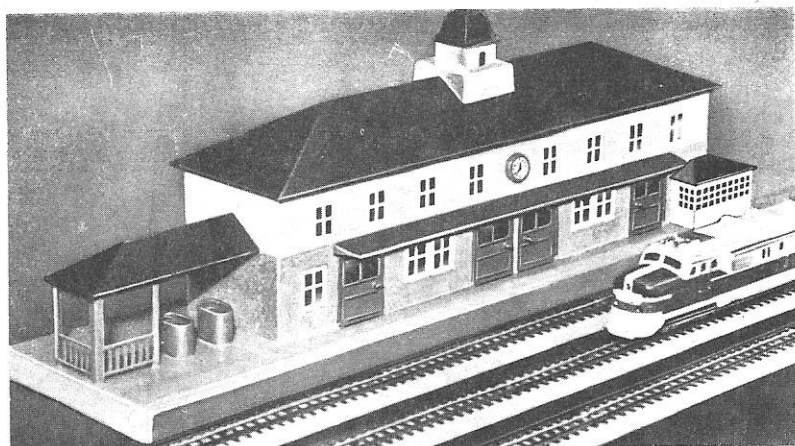

Hovedbanegård, nr. 101. Kr. 35,00. 500×170×120 mm.