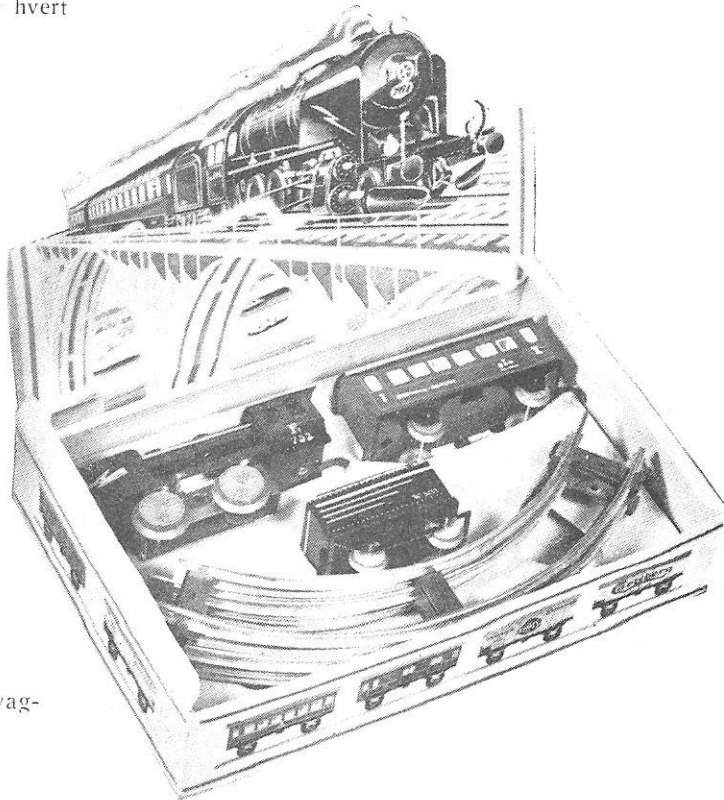

## Mekanisk tog, nr. 100.

Kraftigt langtkørende og driftsikkert lokomotiv med frem og bak.

Tender, 2 vogne og 6 skinner.

Garantibevis medfølger hvert lokomotiv.

Udsalg: kr. 36,00.