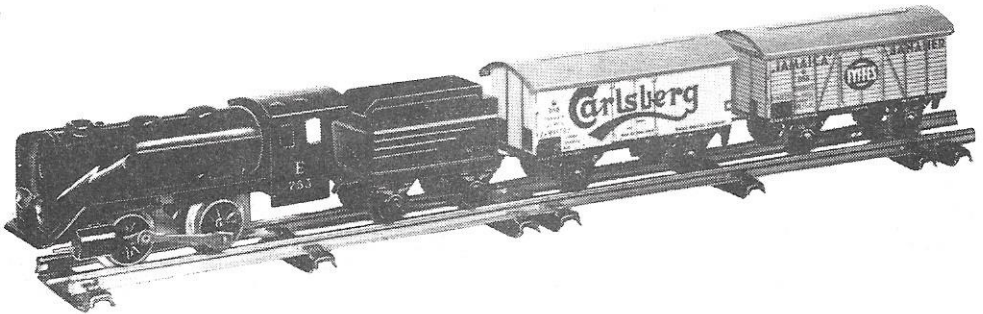

## Mekanisk tog, nr. 100.

Kraftigt langtkørende og driftsikkert lokomotiv med frem og bak.

Tender, 2 vogne og 6 skinner.

Garantibevis medfølger hvert lokomotiv.

Udsalg: kr. 36,00.