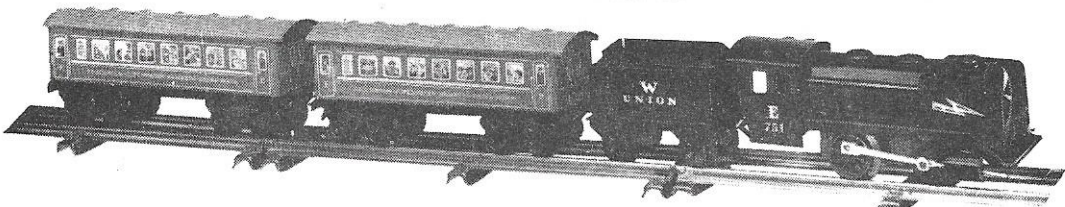

Mekanisk tog, nr. 61 a.

Kraftigt lokomotiv, tender, 1 ekspresvagon og 6 runde og 2 lige skinner. kr. 28,50.

Samme med 2 ekspresvaggons, nr. 61 b. Kr. 32,40.